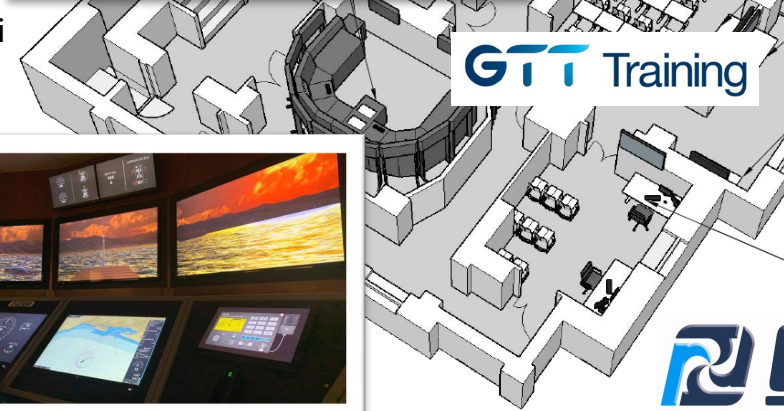

**ACCADEMIA ITALIANA
DELLA MARINA MERCANTILE
CENTRO DI ECCELLENZA INTERNAZIONALE
PER LA FORMAZIONE MARITTIMO-PORTUALE**

- **Wartsila/TransUn simulatore di navigazione/plancia di piccola dimensione e visibilità ridotta (max visuale 180°)** con sala istruttore e 5 postazioni di simulazione addizionali dotate di hardware basico - Tecnologia Cetena e CAIM.
- **Aula con 10 computer** su cui sono installati i software necessari per l'erogazione dei corsi previsti dal MIT per le navi soggette al Codice IGF (corso STCW) - Tecnologia Wartsila/Transas e GTT.
- **Aula con 10 computer** su cui sono installati i software necessari per l'erogazione dei corsi previsti dal MIT su sistemi ECDIS e RADAR (corsi STCW) –
- Tecnologia as.

CETENA
S.P.A.

ISTRUTTORE NAVI

STATO ATTUALE DEGLI IMPIANTI DI SIMULAZIONE DELL'ACCADEMIA

PONTE ALPHA

SCALA 1:50

SIMULATOR N.I – UPGRADING DEL PRECEDENTE PONTE “ALPHA” FULL MISSION BRIDGE (SIMULATOR DNV CLASS A)