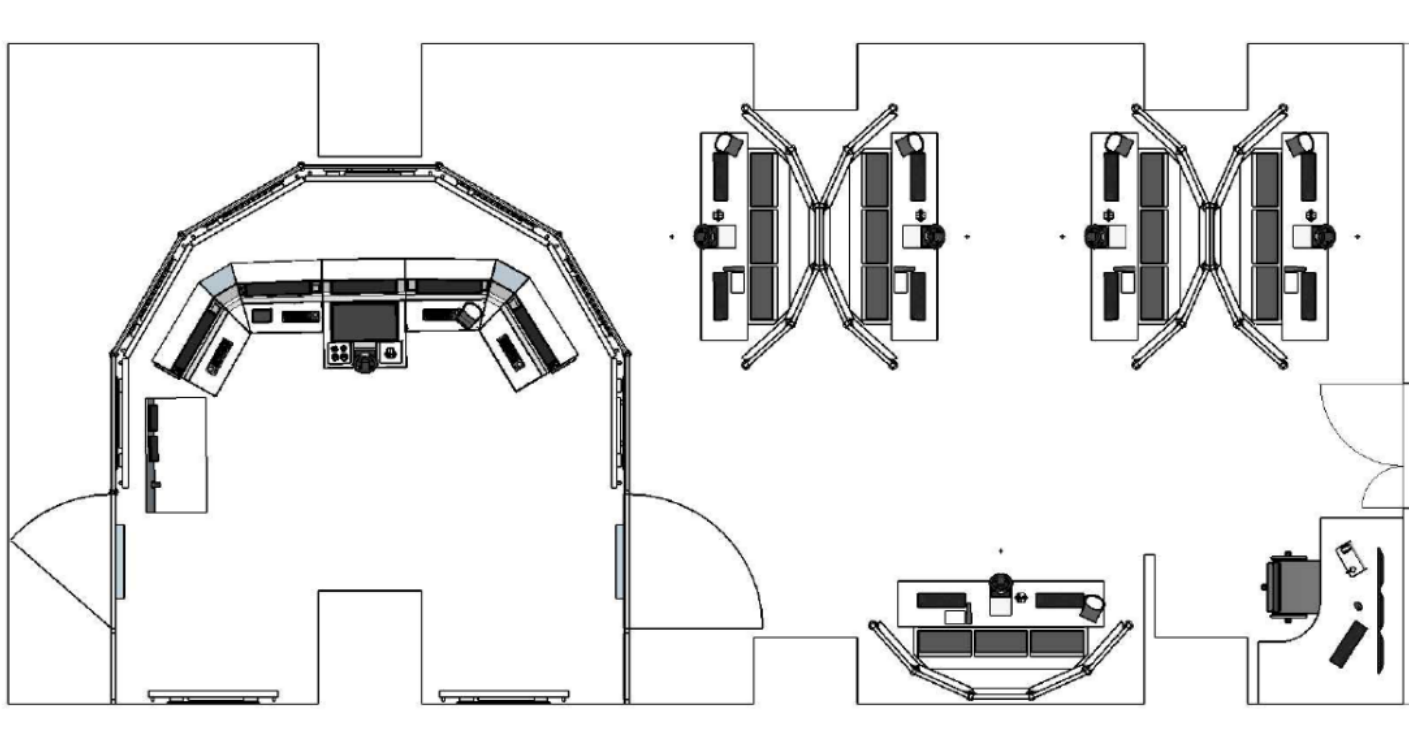

SIMULATORS N.4/5/6/7/8/9

1 BRIDGE «C» (DNV CLASS A), 5 BRIDGES/CUBICOLI «D-E-F-G-H» (DNV CLASS B), 1 FULL MISSION 360° TUG «I» (DNV CLASS B).

DIMENSIONS: 50m² x 2,5 m. in h