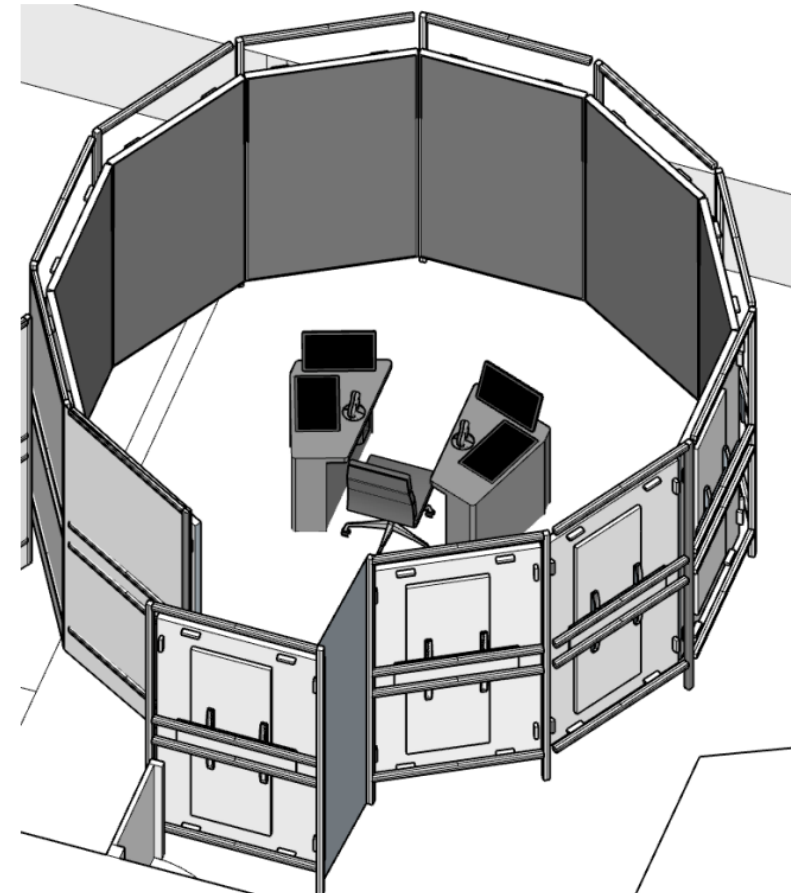

SIMULATORS N.4/5/6/7/8/9

1 BRIDGE «C» (DNV CLASS A), 5 BRIDGES/CUBICOLI «D-E-F-G-H» (DNV CLASS B), 1 FULL MISSION 360° TUG «I» (DNV CLASS B).

DIMENSIONS: 50m² x 2,5 m. in h