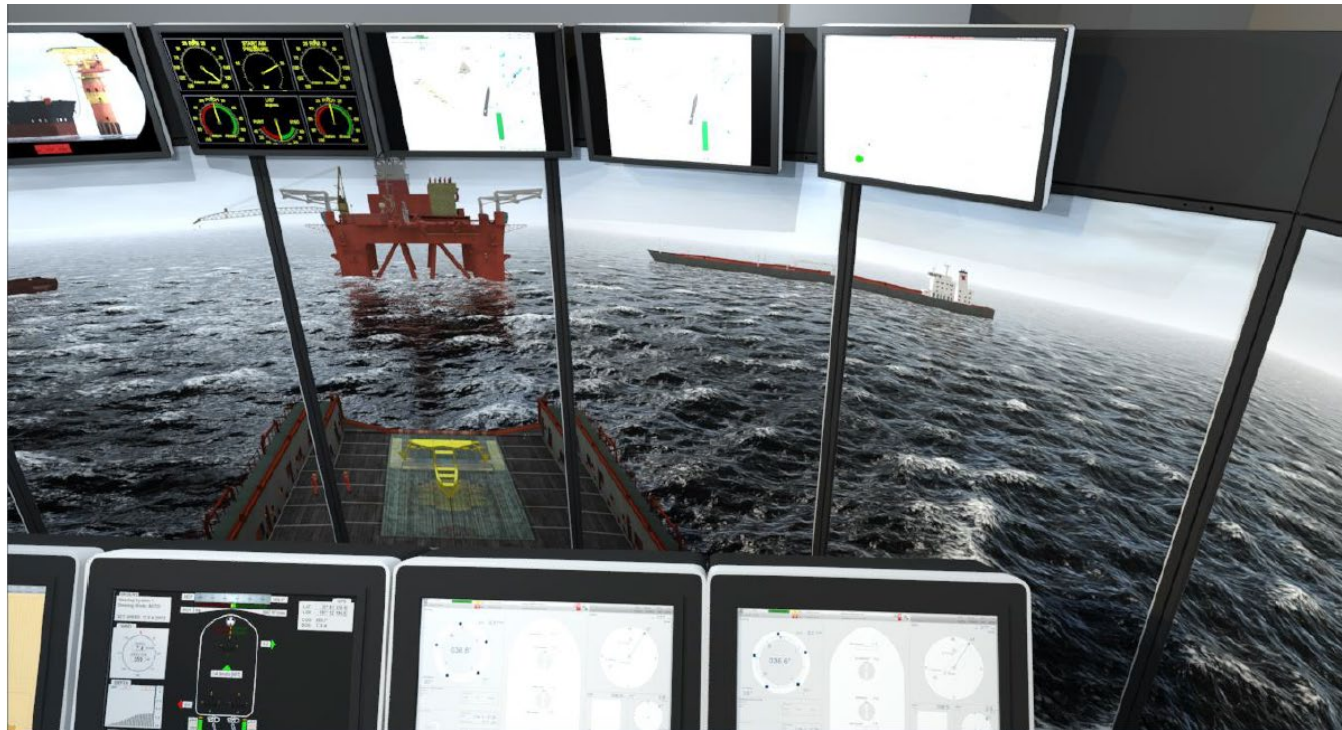

**ACCADEMIA ITALIANA
DELLA MARINA MERCANTILE
CENTRO DI ECCELLENZA INTERNAZIONALE
PER LA FORMAZIONE MARITTIMO-PORTUALE**

- **Wartsila/TransUn simulatore di navigazione/plancia di piccola dimensione e visibilità ridotta (max visuale 180°)** con sala istruttore e 5 postazioni di simulazione addizionali dotate di hardware basico - Tecnologia Cetena e CAIM.
- **Aula con 10 computer** su cui sono installati i software necessari per l'erogazione dei corsi previsti dal MIT per le navi soggette al Codice IGF (corso STCW) - Tecnologia Wartsila/Transas e GTT.
- **Aula con 10 computer** su cui sono installati i software necessari per l'erogazione dei corsi previsti dal MIT su sistemi ECDIS e RADAR (corsi STCW) –
- Tecnologia as.

SIMULATOR N.10

CARGO/ENGINE/HV FULL MISSION SIMULATOR SYSTEM + 23 DT WORKSTATIONS

DIMENSIONS : 200m² x 2,5 m. in h

SIMULATOR N.10

CARGO/ENGINE/HV FULL MISSION SIMULATOR SYSTEM + 23 DESKTOP WORKSTATIONS

DIMENSIONS : 200m² x 2,5 m. in h

SIMULATOR N.11

FULL MISSION OFFSHORE, JACK-UP, DP & CRANE MANEUVERING DNV CLASS A
+ 12 DP DESKTOP DNV CLASS C

DIMENSIONS: 200m² x 2,5 m. in h

SIMULATOR N.1

FULL MISSION OFFSHORE, JACK-UP, DP & CRANE MANEUVERING DNV CLASS A
+ 12 DP DESKTOP DNV CLASS C